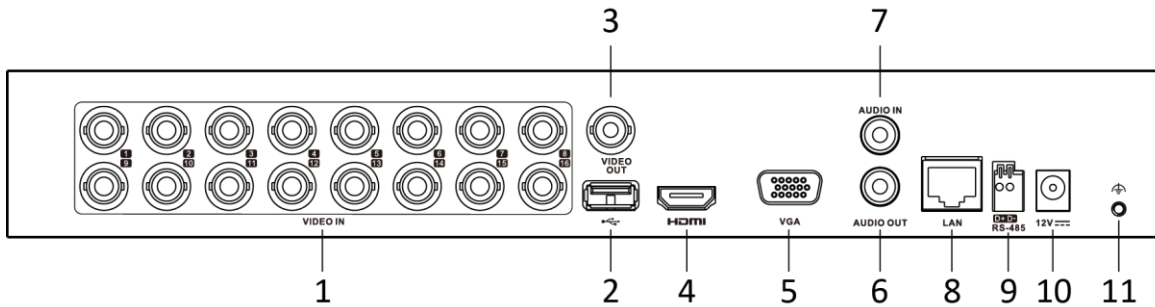

Interfaz física

*: El panel trasero de iDS-7204HQHI-M1 / FA proporciona 4 interfaces de entrada de video. El panel trasero de iDS-7208HQHI-M1 / FA proporciona 8 interfaces de entrada de video.

No.	Descripcion	No.	Descripcion
1	VIDEO IN	7	AUDIO IN, RCA connector
2	USB interface	8	LAN network interface
3	VIDEO OUT	9	RS-485 serial interface
4	HDMI interface	10	12 VDC power input
5	VGA interface	11	GND
6	AUDIO OUT, RCA connector		

Modelos disponibles

iDS-7204HQHI-M1/FA, iDS-7208HQHI-M1/FA, iDS-7216HQHI-M1/FA

Distributed by

ventas@rosarioseguridad.com.ar

+54 9 341 6708000

+54 9 341 6799822

rosarioseguridadok

Rosario Seguridad

Rosario Seguridad

Grupo Instaladores

<https://www.facebook.com/groups/591852618012744/>

+54 9 341 6591429

+54 9 341 4577532

Avenida Presidente Perón 3998 - Rosario - Santa Fe - Argentina

HIKVISION®

Headquarters

No.555 Qianmo Road, Binjiang District,
Hangzhou 310051, China
T +86-571-8807-5998
overseasbusiness@hikvision.com

Hikvision USA
T +1-909-895-0400
sales.usa@hikvision.com

Hikvision Australia
T +61-2-8599-4233
salesau@hikvision.com

Hikvision India
T +91-22-28469900
sales@pramahikvision.com

Hikvision Canada
T +1-866-200-6690
sales.canada@hikvision.com

Hikvision Thailand
T +662-275-9949
sales.thailand@hikvision.com

Hikvision Europe
T +31-23-5542770
sales.eu@hikvision.com

Hikvision Italy
T +39-0438-6902
info.it@hikvision.com

Hikvision Brazil
T +55 11 3318-0050
Latam.support@hikvision.com

Hikvision Turkey
T +90 [216]521 7070- 7074
sales.tr@hikvision.com

Hikvision Malaysia
T +601-7652-2413
sales.my@hikvision.com

Hikvision UK & Ireland
T +01628-902140
sales.uk@hikvision.com

Hikvision South Africa
Tel: +27 [10] 0351172
sale.africa@hikvision.com

Hikvision France
T +33[0]1-85-330-450
info.fr@hikvision.com

Hikvision Kazakhstan
T +7-727-9730667
nikia.panfilov@hikvision.ru

Hikvision Vietnam
T +84-974270888
sales.vt@hikvision.com

Hikvision UAE
T +971-4-4432090
salesme@hikvision.com

Hikvision Singapore
T +65-6684-4718
sg@hikvision.com

Hikvision Spain
T +34-91-737-16-55
info.es@hikvision.com

Hikvision Tashkent
T +99-87-1238-9438
uzb@hikvision.ru

Hikvision Hong Kong
T +852-2151-1761
info.hk@hikvision.com

Hikvision Russia
T +7-495-669-67-99
saleru@hikvision.com

Hikvision Korea
T +82-(0)31-731-8817
sales.korea@hikvision.com

Hikvision Poland
T +48-22-460-01-50
info.pl@hikvision.com

Hikvision Indonesia
T +62-21-2933759
Sales.Indonesia@hikvision.com

Hikvision Colombia
sales.colombia@hikvision.com

04260002010224